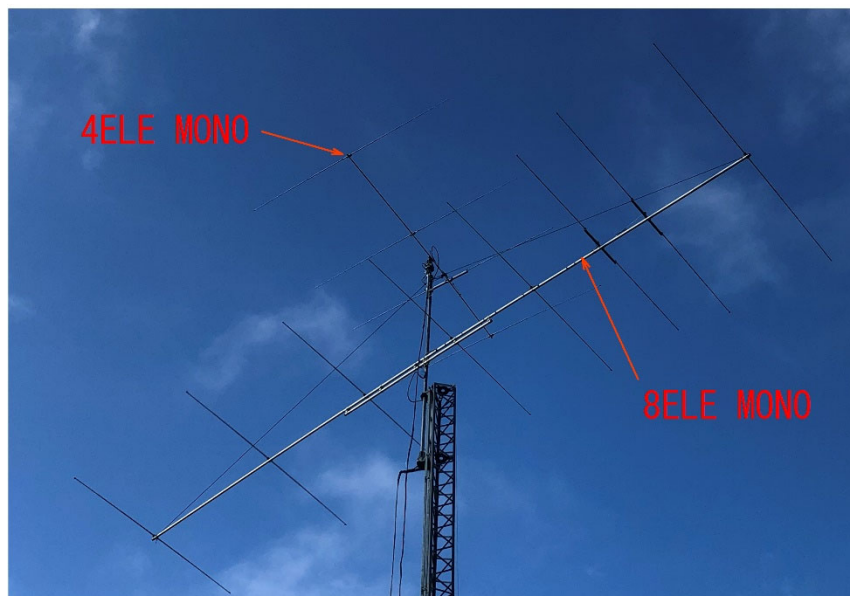

8N8HQ 10m SSB 石狩郡当別町から運用レポート

8エレと4エレのジュアル受信で送信も両方からできる状態運用を行った。コンディション的に8エリアからは例年通りだった。

21時から24時まで国内局からの応答で1日目は終わった。

2日目、午前4時から南米方向が聞こえてたので呼びに回ったがコールバックなしで終わり、その後JA含むアジアからの応答で時間まで交信をした。

目標交信数 600局 目標マルチ 20