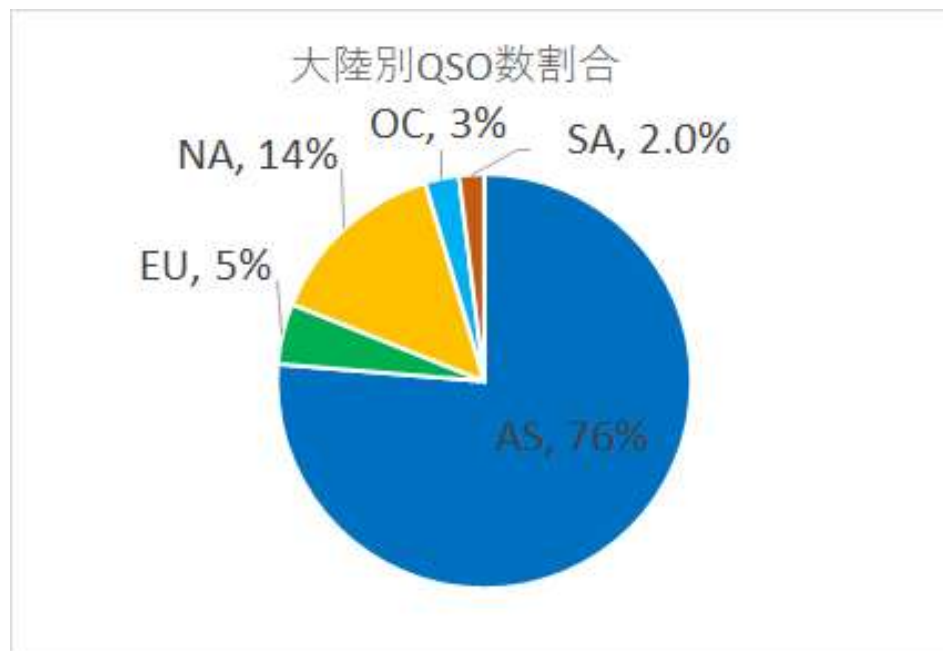

8N8HQ(北海道旭川市) フルスケールハムクラブ

大会直前まで参加調整が行われ、当初予定の28CWに加えて7/21(CW)が追加、計3バンド・モードを担当。

- クルーは6名 (JR8VSE, JH8SLS, JE8KKX, JR8LRQ, JG4IQC, JM8PSY)
- アンテナは各バンド2本を準備、切換え又は同時発射する形で使用。
- コンテストは各バンド・モード共に大きなトラブルなく24h完走。

■スコアサマリ

BAND MODE	QSO	pts	Mult	Total	Antenna
7CW	866	1,774	50	88,700	3エレ八木、ロータリーDP
21CW	1,789	6,385	77	491,645	7エレ八木、5エレ八木
28CW	676	1,148	45	51,660	6エレ八木、5エレ八木

■ 7MHz CW

Score 866Q 1,774p × 50M = 88,700

- 得点最大化考慮でスタート時のパイルを処理。13zがレートピークで124Q。
- 17-18zでEUメインタイム、ゾーン28,29とQSO。
- 終始JAの皆様と交信いただきレート維持、ラスト08zよりNAがオープン。

■ 21MHz CW

Score 1,789Q 6,385p × 77M = 491,645

- 得点最大化考慮しパイルを処理。スタート12z台でピークレート146Q。
 - EUが良く聞こえNA+EUが全体の約6割を占め単位得点※3.6点を達成。
- ※単位得点:1QSOあたりの平均得点。トータルのpts÷QSO数で算出。

■ 28MHz CW

Score 676Q 1,148p × 45M = 51,660