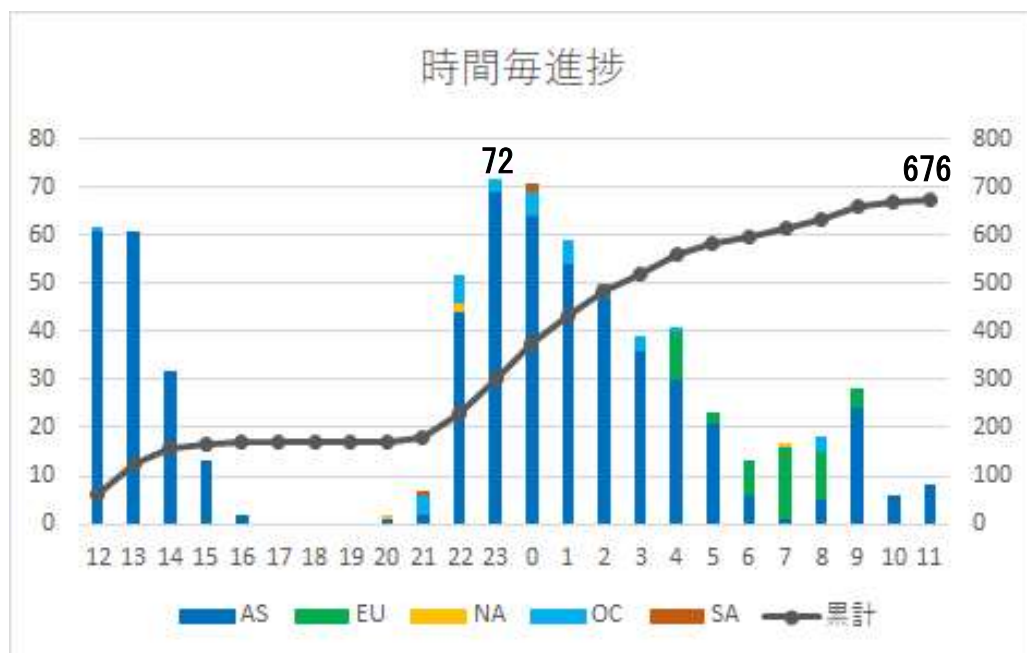

■スコアサマリ

BAND MODE	QSO	pts	Mult	Total	Antenna
7CW	866	1,774	50	88,700	3エレ八木、ロータリーDP
21CW	1,789	6,385	77	491,645	7エレ八木、5エレ八木
28CW	676	1,148	45	51,660	6エレ八木、5エレ八木

■ 7MHz CW

Score 866Q 1,774p × 50M = 88,700

- 得点最大化考慮でスタート時のパイルを処理。13zがレートピークで124Q。
- 17-18zでEUメインタイム、ゾーン28,29とQSO。
- 終始JAの皆様と交信いただきレート維持、ラスト08zよりNAがオープン。

■ 21MHz CW

Score 1,789Q 6,385p × 77M = 491,645

- 得点最大化考慮しパイルを処理。スタート12z台でピークレート146Q。
 - EUが良く聞こえNA+EUが全体の約6割を占め単位得点※3.6点を達成。
- ※単位得点:1QSOあたりの平均得点。トータルのpts÷QSO数で算出。

■ 28MHz CW

Score 676Q 1,148p × 45M = 51,660

- 終始JAの皆様と交信いただきレートを維持。
- 17-19zはCQを続けるも応答がなく忍耐の時間帯。
- 午前OC、午後EUの各オープンで全体10%強において高配点を積み上げ。

■ 写真集
