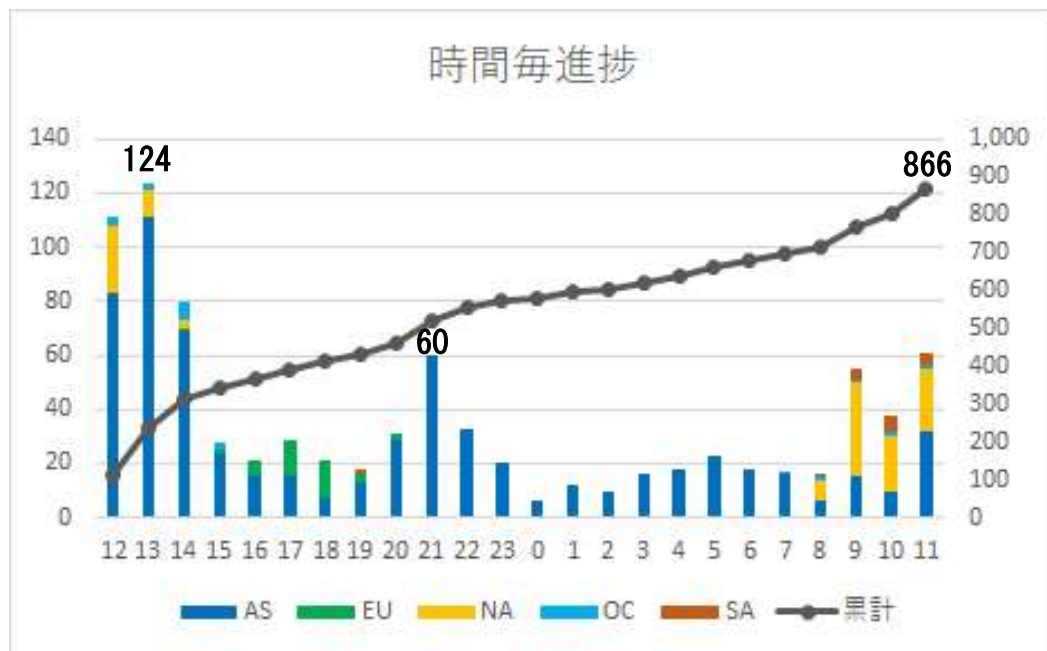

■スコアサマリ

BAND MODE	QSO	pts	Mult	Total	Antenna
7CW	866	1,774	50	88,700	3エレ八木、ロータリーDP
21CW	1,789	6,385	77	491,645	7エレ八木、5エレ八木
28CW	676	1,148	45	51,660	6エレ八木、5エレ八木

■ 7MHz CW

Score 866Q 1,774p × 50M = 88,700

- 得点最大化考慮でスタート時のパイルを処理。13zがレートピークで124Q。
- 17-18zでEUメインタイム、ゾーン28,29とQSO。
- 終始JAの皆様と交信いただきレート維持、ラスト08zよりNAがオープン。

■ 21MHz CW

Score 1,789Q 6,385p × 77M = 491,645

- 得点最大化考慮しパイルを処理。スタート12z台でピークレート146Q。
 - EUが良く聞こえNA+EUが全体の約6割を占め単位得点※3.6点を達成。
- ※単位得点:1QSOあたりの平均得点。トータルのpts÷QSO数で算出。

■ 28MHz CW

Score 676Q 1,148p × 45M = 51,660