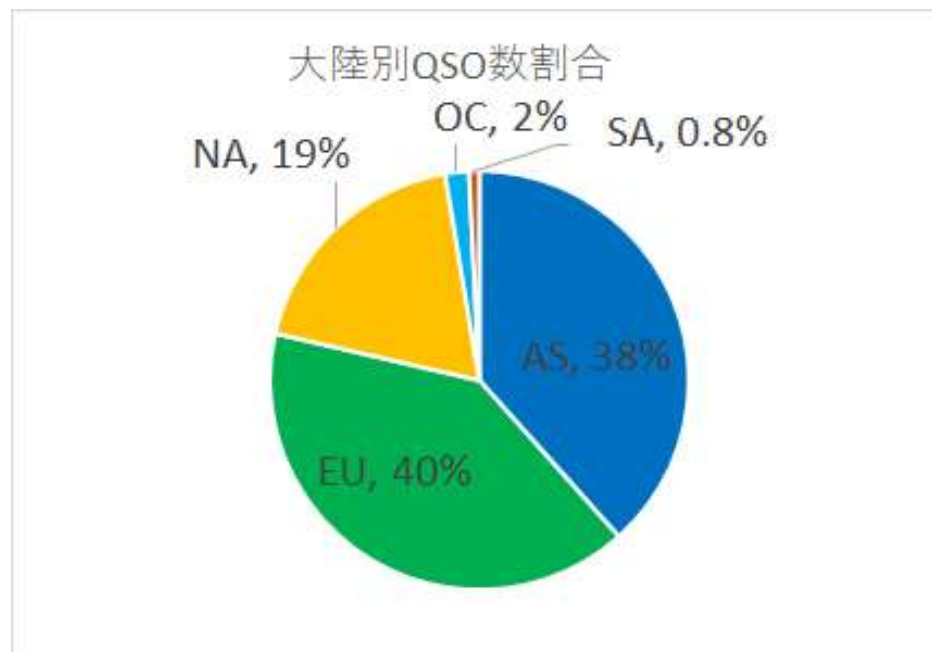

■スコアサマリ

BAND MODE	QSO	pts	Mult	Total	Antenna
7CW	866	1,774	50	88,700	3エレ八木、ロータリーDP
21CW	1,789	6,385	77	491,645	7エレ八木、5エレ八木
28CW	676	1,148	45	51,660	6エレ八木、5エレ八木

■ 7MHz CW

Score 866Q 1,774p × 50M = 88,700

- 得点最大化考慮でスタート時のパイルを処理。13zがレートピークで124Q。
- 17-18zでEUメインタイム、ゾーン28,29とQSO。
- 終始JAの皆様と交信いただきレート維持、ラスト08zよりNAがオープン。

■ 21MHz CW

Score 1,789Q 6,385p × 77M = 491,645

- 得点最大化考慮しパイルを処理。スタート12z台でピークレート146Q。
 - EUが良く聞こえNA+EUが全体の約6割を占め単位得点※3.6点を達成。
- ※単位得点:1QSOあたりの平均得点。トータルのpts÷QSO数で算出。

■ 28MHz CW

Score 676Q 1,148p × 45M = 51,660