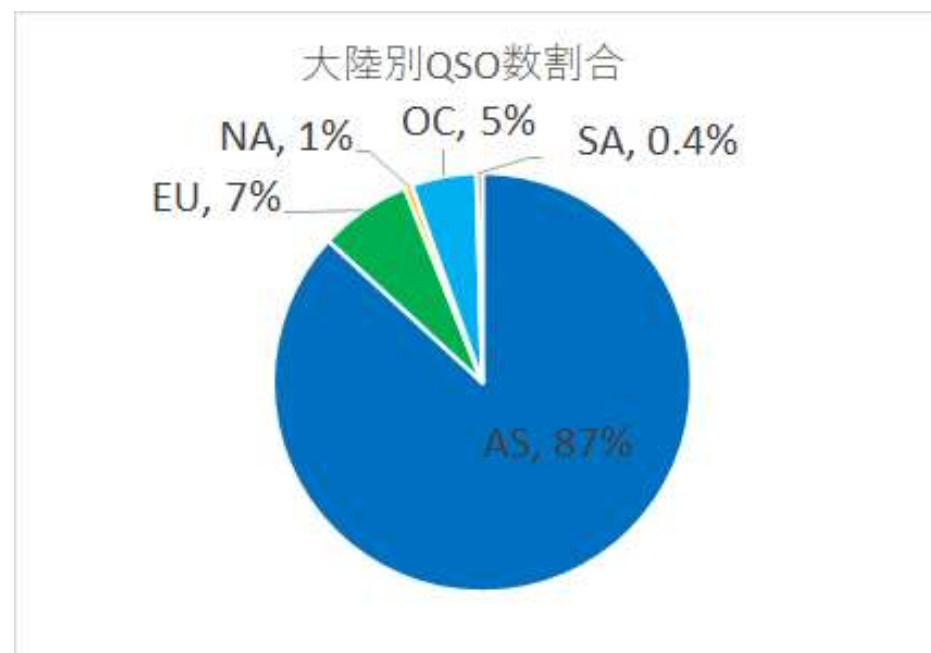

■ 28MHz CW

Score 676Q 1,148p × 45M = 51,660

- 終始JAの皆様と交信いただきレートを維持。
- 17-19zはCQを続けるも応答がなく忍耐の時間帯。
- 午前OC、午後EUの各オープンで全体10%強において高配点を積み上げ。