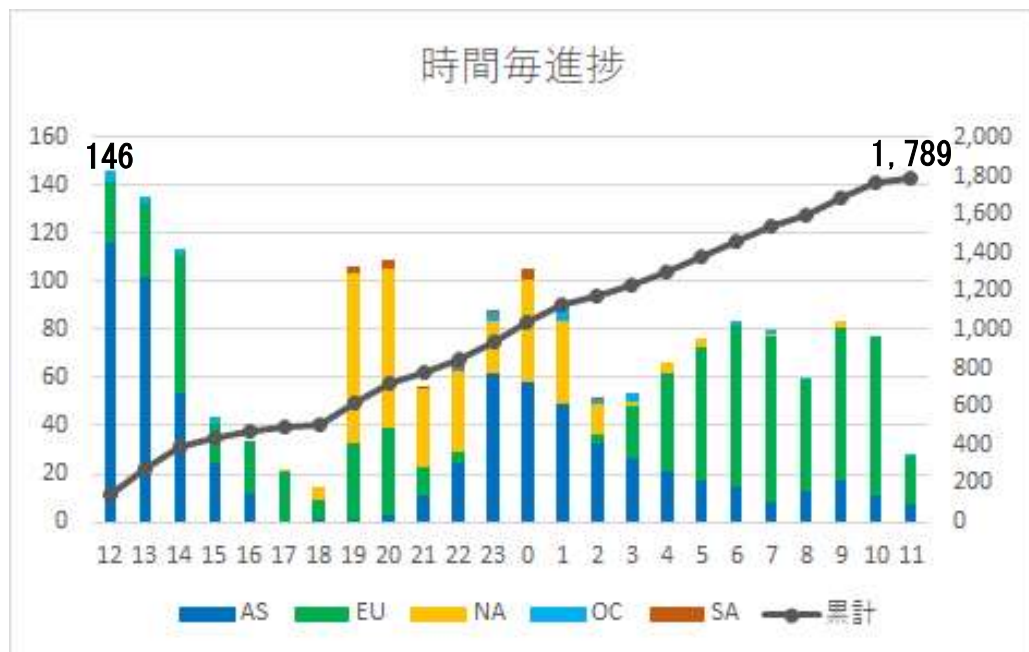

■スコアサマリ

BAND MODE	QSO	pts	Mult	Total	Antenna
7CW	866	1,774	50	88,700	3エレ八木、ロータリーDP
21CW	1,789	6,385	77	491,645	7エレ八木、5エレ八木
28CW	676	1,148	45	51,660	6エレ八木、5エレ八木

■ 7MHz CW

Score 866Q 1,774p × 50M = 88,700

- 得点最大化考慮でスタート時のパイルを処理。13zがレートピークで124Q。
- 17-18zでEUメインタイム、ゾーン28,29とQSO。
- 終始JAの皆様と交信いただきレート維持、ラスト08zよりNAがオープン。

■ 21MHz CW

Score 1,789Q 6,385p × 77M = 491,645

- 得点最大化考慮しパイルを処理。スタート12z台でピークレート146Q。
 - EUが良く聞こえNA+EUが全体の約6割を占め単位得点※3.6点を達成。
- ※単位得点:1QSOあたりの平均得点。トータルのpts÷QSO数で算出。

■ 28MHz CW

Score 676Q 1,148p × 45M = 51,660