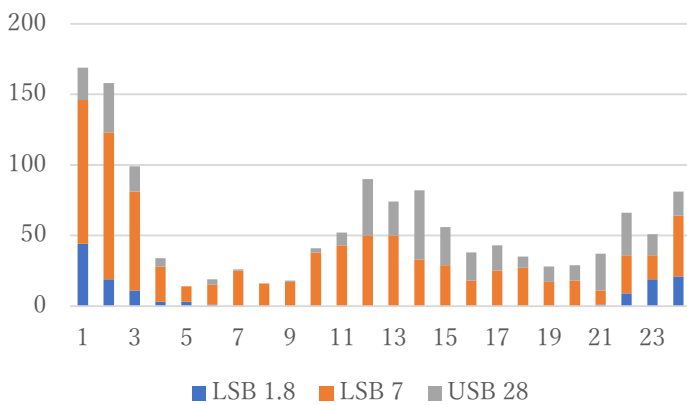

2023年 8N2HQ から運用レポート

7MHz 4エレ八木 2.7mH、IV
 1.8MHz 4SQ 2.5mH
 28MHz 7エレ八木 2.3mH
 5エレ八木 1.5mH

運用バンド・モード：
 7MHz SSB、1.8MHz SSB、28MHz SSB
 オペレータ：JF2QNM、JJ1RJR、JR2SCJ、
 JF2AIL、JR4CZM、JI2QIX
 運用場所：愛知県岡崎市
 設備：1KW

Band	Mode	QSO	Pts	Mult	Score
160m	SSB	154	154	1	154
40m	SSB	830	1376	30	41280
10m	SSB	396	662	18	11916
合計		1380	2192	49	107408

160SSB	2022	2023
AS	213	154
合計	213	154

JA 減少分と思われる

40SSB	2022	2023
AS	1036	700
EU	25	21
NA	17	36
OC	38	62
SA	12	11
合計	1128	830

JA 減少分と思われる

28SSB	2022	2023
AF	1	4
AS	392	347
EU	63	2
NA	5	
OC	28	34
SA	1	9
合計	490	396

EU、NA 方向が課題

ハイライト

開始後2時間は2バンド合計で100QSO/時でQSOできた。

各メンバーとも担当時間はベストを尽くしました。

ローライト

事前PRが十分でなかったため、国内局との交信数は40mで20%減少、ポイントは16%減
今年もトラブル発生し、結局40mが1時間停波、160mは初日は無指向性アンテナでした。
28MHz帯はEU,NAに課題が残った。